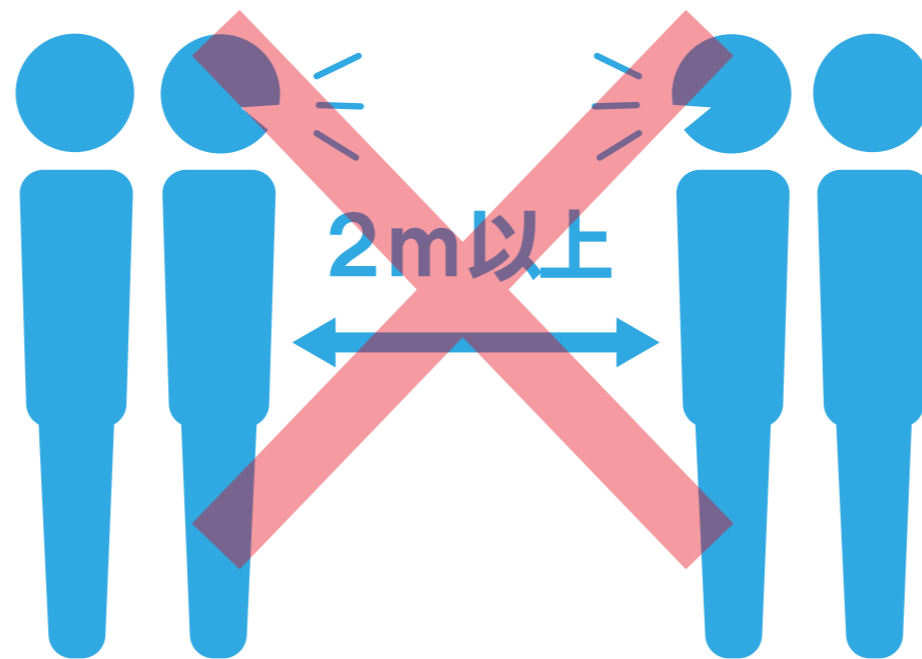

2^{メートル}m以上離れているが
周囲に人がいる

ソーシャルディスタンス
(2^{メートル}m)が取れない